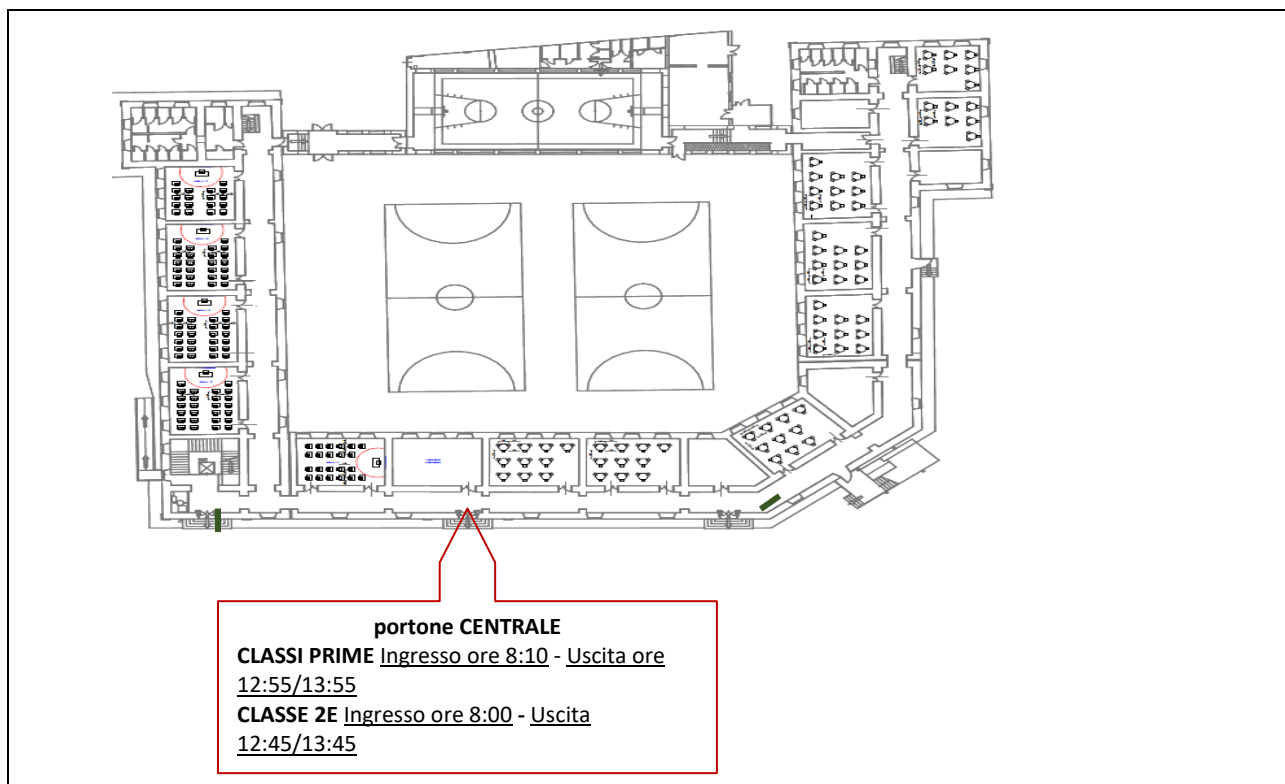

ORGANIZZAZIONE SEDE SAN MAURO SCUOLA PRIMARIA

Percorsi e tempistica per l'accesso alle aule

PIANO TERRA PRIMARIA

n. aula	Capienza massima alunni	Classe	n. alunni gruppo classe	Ingresso	Uscita (orario definitivo)
11	22	1B	19	Ore 8:10 dal portone centrale	Ore 12:55/13:55 dal portone centrale
12	26	1A	20		
13	26	1C	20		
14	26	1D	20		
15	18	2E	17	Ore 8:00 portone n. 2 a sinistra	Ore 12:45/13:45 portone n. 2 a sinistra

PRIMO PIANO PRIMARIA

n. aula	Classe	n. alunni gruppo classe	Ingresso	Uscita
16	3A	15	Ore 8:00 dal portone destro n.3 e scala lato infanzia	Ore 13:00/14:00 dal portone destro n.3
18	3C	19		
19	3B	20		
20	3E	21		
21	3D	20		
n. aula	Classe	n. alunni gruppo classe	Ingresso	Uscita
21 bis	5B	15	Ore 8:00 portone n. 5 rampa laterale e scala principale	Ore 13:00/14:00 portone n. 5 rampa laterale
22	5A	21		
23	5C	20		
24	5D	18		
25	5E	18		
26	5F	18		
n. aula	Classe	n. alunni gruppo classe	Ingresso	Uscita
27	2A	17	Ore 8:00 portone n. 2 a sinistra scale lato palestra	Ore 12:45/13:45 portone n. 2 a sinistra
28	2B	19		
29	2C	16		
30	2D	16		