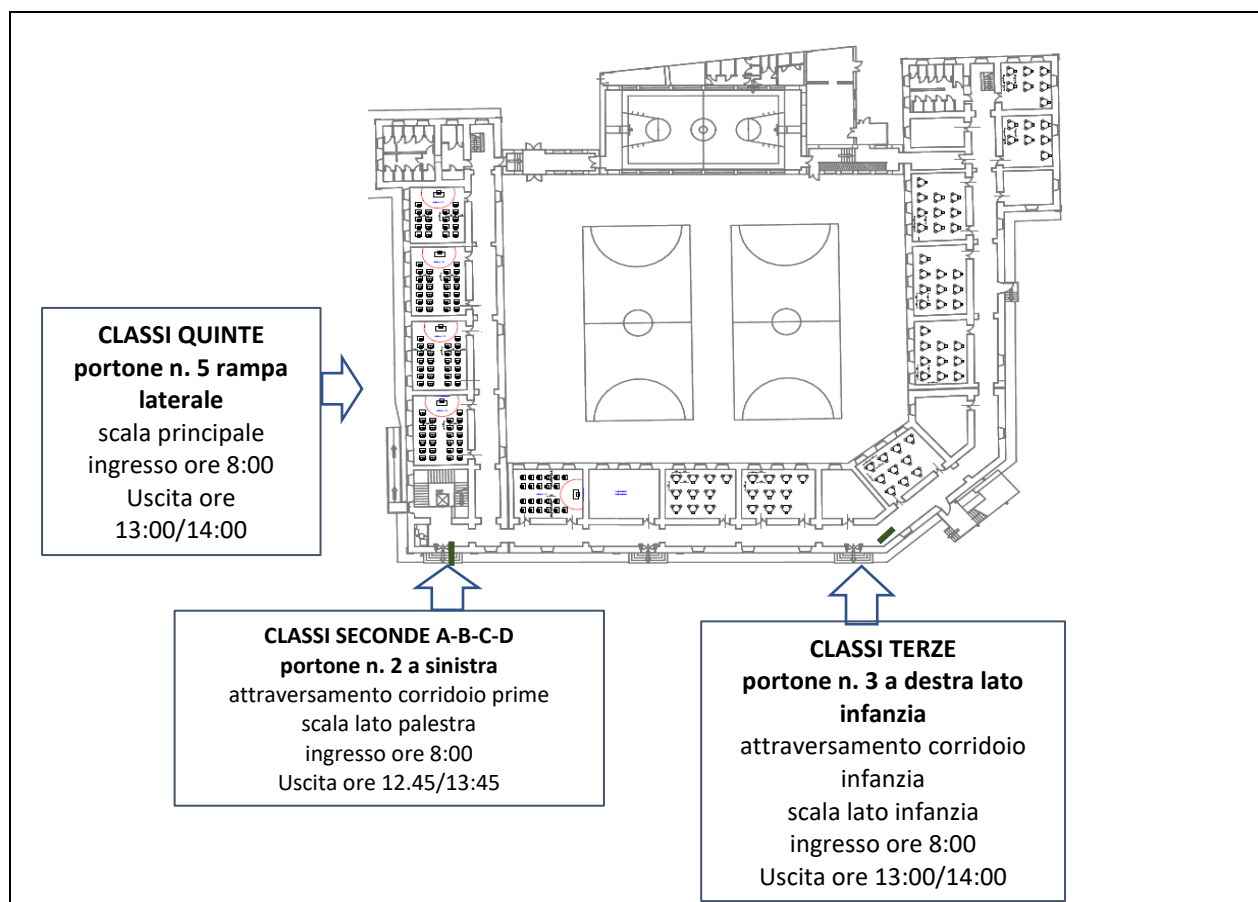

ORGANIZZAZIONE SEDE SAN MAURO SCUOLA PRIMARIA

Percorsi e tempistica per l'accesso alle aule

PIANO TERRA PRIMARIA

n. aula	Capienza massima alunni	Classe	n. alunni gruppo classe	Ingresso	Uscita (orario definitivo)
11	22	1B	19	Ore 8:10 dal portone centrale	Ore 12:55/13:55 dal portone centrale
12	26	1A	20		
13	26	1C	20		
14	26	1D	20		
15	18	2E	17	Ore 8:00 portone n. 2 a sinistra	Ore 12:45/13:45 portone n. 2 a sinistra

PRIMO PIANO PRIMARIA

n. aula	Classe	n. alunni gruppo classe	Ingresso	Uscita
16	3A	15	Ore 8:00 dal portone destro n.3 e scala lato infanzia	Ore 13:00/14:00 dal portone destro n.3
18	3C	19		
19	3B	20		
20	3E	21		
21	3D	20		
n. aula	Classe	n. alunni gruppo classe	Ingresso	Uscita
21 bis	5B	15	Ore 8:00 portone n. 5 rampa laterale e scala principale	Ore 13:00/14:00 portone n. 5 rampa laterale
22	5A	21		
23	5C	20		
24	5D	18		
25	5E	18		
26	5F	18		
n. aula	Classe	n. alunni gruppo classe	Ingresso	Uscita
27	2A	17	Ore 8:00 portone n. 2 a sinistra scale lato palestra	Ore 12:45/13:45 portone n. 2 a sinistra
28	2B	19		
29	2C	16		
30	2D	16		