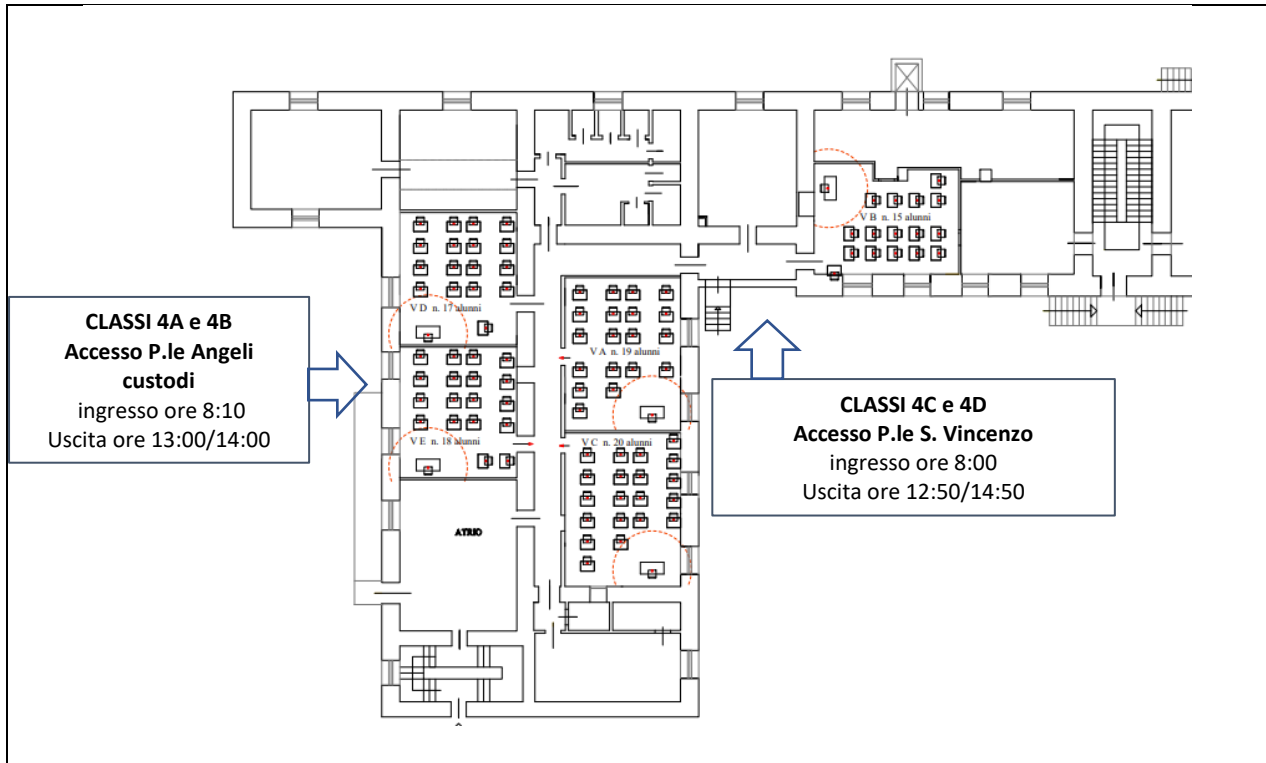

ORGANIZZAZIONE SEDE MADRINATO SCUOLA PRIMARIA

Percorsi e tempistica per l'accesso alle aule

n. aula	Classe	n. alunni gruppo classe	Ingresso	Uscita
1	4A	19	Accesso Angeli custodi 8:10	Ore 13:00/14:00
2	4B	15		
3	4C	19	Accesso San Vincenzo ore 8:00	ore 12:50/13:50
4	4D	20		